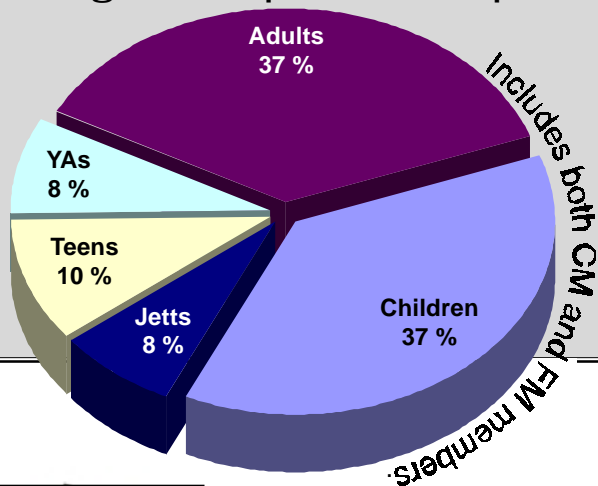

Who We Are

Age	Amount	% of CM
0 to 1 YR	244	2.4
1 YR	309	3
2 YRS	309	3
3 YRS	311	3
4 YRS	289	2.8
5 YRS	314	3.1
6 YRS	339	3.3
7 YRS	300	2.9
8 YRS	364	3.6
9 YRS	351	3.5
10 YRS	337	3.3
11 YRS	339	3.3
12 YRS	370	3.6
13 YRS	321	3.1
14 YRS	366	3.6
15 YRS	333	3.3
16 YRS	299	2.9
17 YRS	306	3
18 YRS	287	2.8
19 YRS	258	2.6
20 YRS	277	2.7
21-29 YRS	1,010	9.9
30-39 YRS	725	7.1
40-49 YRS	1,614	15.8
OVER 50	247	2.4

Charter Members

Age	Amount	% of FM
0 to 1 YR	25	0.9
1 YR	39	1.4
2 YRS	46	1.7
3 YRS	56	2
4 YRS	56	2
5 YRS	63	2.3
6 YRS	83	3
7 YRS	85	3.1
8 YRS	104	3.8
9 YRS	110	4
10 YRS	106	3.9
11 YRS	118	4.3
12 YRS	121	4.4
13 YRS	125	4.5
14 YRS	120	4.4
15 YRS	133	4.8
16 YRS	81	2.9
17 YRS	104	3.8
18 YRS	82	3
19 YRS	66	2.4
20 YRS	57	2.1
21-29 YRS	116	4.2
30-39 YRS	225	8.2
40-49 YRS	541	19.7
OVER 50	88	3.2

Fellow Members

Homes/Population Stats

CM Homes	840
FM Homes	532
Average CM Home Size	12
Average FM Home Size	5
CM pop	10,219
FM pop	2,750
Births	23
Betrothals	9
New Disciples	33

Age Groups Pie Graph

Where We Are